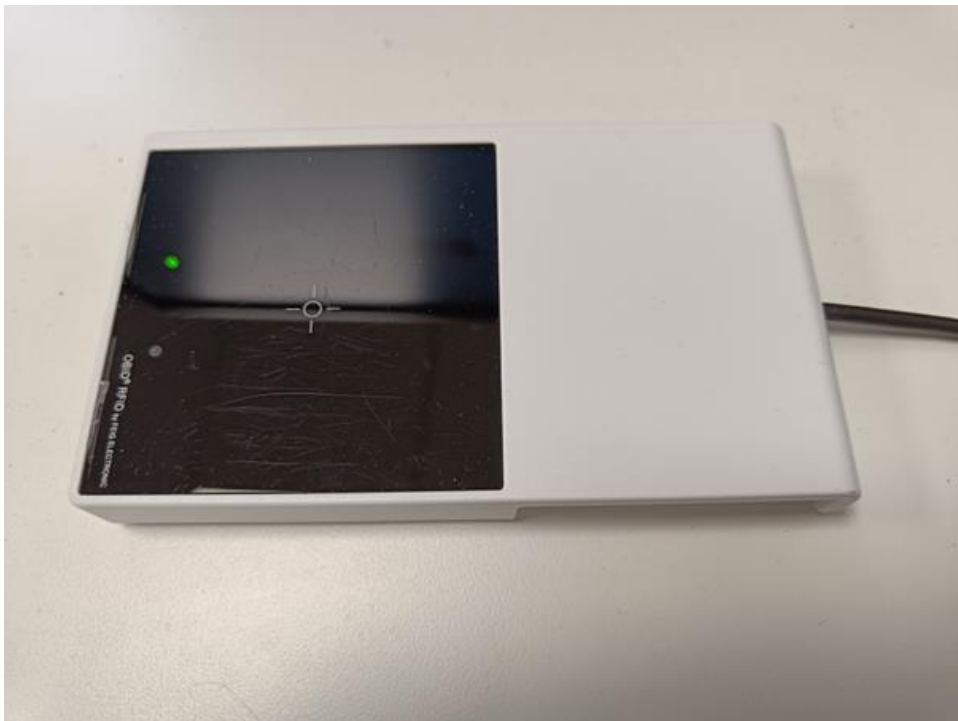

HANDLEIDING MIFARE READER EN INLOGGEN WISE SECURE [oktober 2022]

Inloggen Wise en gebruik Mifare Reader

Wise gebruiken met jouw bibliotheekpas.

Je gaat vanaf 31 oktober 2022 werken met Wise Secure.
ICT heeft in alle bibliotheekvestigingen een Mifare Reader (paslezer) aangesloten aan de balie pc.

Gebruik Mifare Reader (paslezer)

Bij het opstarten van Wise Secure aan de balie pc log je in met jouw persoonlijke bibliotheekpas.

Je legt de pas op de lezer, Wise start op. Als je klaar bent haal je de pas van de lezer af. Wise sluit binnen 5 seconden af. De volgende collega die met Wise wil werken legt zijn persoonlijke pas op de lezer, op het moment dat bovenstaande melding op het beeldscherm staat. Wise is meteen klaar voor gebruik.